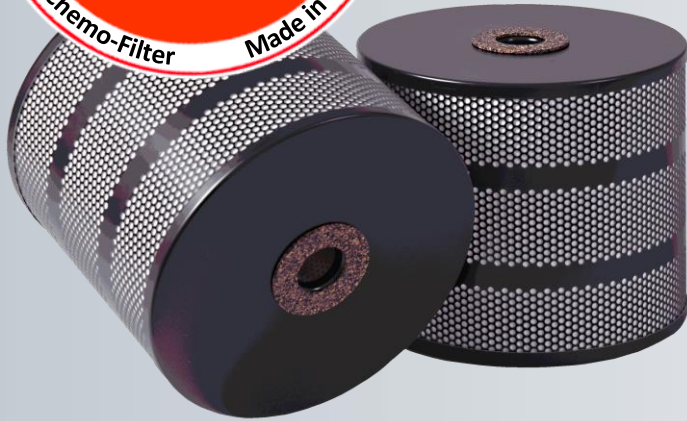

Monatsaktion April 2019

Komplettpreis
10 Stück für
899,- €
Original Chemo-Filter
Made in Germany

Filter 411/3

Abmessung:	340 x 47 x 300 mm
Filterfläche:	16,10 m²
Filterfeinheit	1-2 µm
Anspülung	Von innen
Differenzdruck:	3 bar
Filtermedium:	Synthetisches Filtervlies

Profitieren Sie von unseren umfangreichen Ersatzteilen - wie zum Beispiel:

	HGH Nr.	Sodick OEM Nr.	Bezeichnung	Preis
	2306645	3085936 3084592 3080972	Stromgeber oben & unten 4,8 x 40 x 20 mm	29,- €
	2401409	3080629	Saphirführung geteilt Ø 0,26 mm	198,- €
	2401209	3080990	Diamantführung unten Ø 0,26 mm	129,- €
	2466003	3081604	Spüldüse oben Ø 6 mm Typ C AWT Ausführung Kunststoff	6,50 €
	2466025	3086386	Spüldüse unten Ø 6 mm Typ S 87-3 AWT Ausführung Kunststoff	6,50 €
	2466028	3086486	Spüldüse unten Ø 12 mm Typ T 87-3 AWT Ausführung Kunststoff	6,50 €